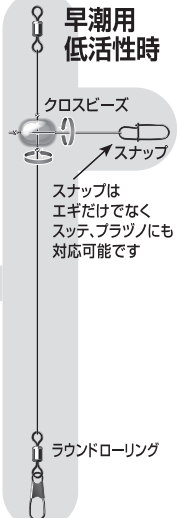

タカ

FISHING TACKLE
CATALOG

釣りの楽しみは、釣り場に行く前から始まっています。
その中でも様々なアイテムが選べることは、
アングラーの楽しみの一つです。
自分好みのもの、周りとの違いを出す、
釣果が今一つの時に試してみたいくなる、
かんたんで便利、また次も使いたい、
そんな豊かな心にさせるアイテムが、イシナダにはあります。

乗客登録票

乗客登録票
乗客氏名
乗客住所
乗客電話番号
乗客年齢
乗客性別
乗客乗船回数
乗客乗船回数
乗客乗船回数
乗客乗船回数

あなたの欲しい形にします

ISHINADA

Craftsman sprint

I-50

船イカメタルリーダー 枝1本(シングル)

¥500

2セット入

イカメタル専用ロッドがおすすめ

規格表		潮流目安	JAN
技糸長(cm)	ライン(号)		
0	4	高活性時用	574516
5	4	ひとまず様子見用	574523
12	4	低活性時用	574530

I-51

船イカメタルリーダー 枝2本(ダブル)

¥600

2セット入

規格表		潮流目安	JAN	
技糸長(cm)	ライン(号)			
上	下			
1	5	4	高感度2段誘い	574547
3	8	4	ベーシック2段誘い	574554

GAN11 チタン合金イカメタルリーダー枝2本(ダブル)

¥1,250

BANKO 頑固

13cm クロスピース
3cm スナップ
高感度 2段誘い
キビキビ誘い

60cm クロスピース
8cm スナップ
全身切れにくい チタン合金使用!
ポールゆったり誘い

50cm クロスピース

【形状記憶合金】
チタンとニッケル他の合金で作られています。基本的には変形を受けてもすぐ元の形状を回復する性質をもち、ある温度で変形してもその温度以上に加熱すると元の形状に回復する性質をもった合金です。