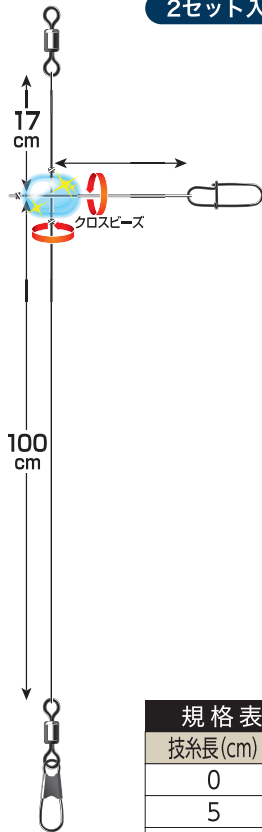

あなたの欲しい形にします

ISHINADA

Craftsman sprint

I-50

船イカメタルリーダー 枝1本(シングル)

¥500

2セット入

イカメタル専用ロッドがおすすめ

規格表		潮流目安	JAN
技糸長(cm)	ライン(号)		
0	4	高活性時用	574516
5	4	ひとまず様子見用	574523
12	4	低活性時用	574530

I-51

船イカメタルリーダー 枝2本(ダブル)

¥600

2セット入

規格表		潮流目安	JAN	
技糸長(cm)	ライン(号)			
上	下			
1	5	4	高感度2段誘い	574547
3	8	4	ベーシック2段誘い	574554

規格表		ライン (mm)	JAN
技糸長 (cm)			
上	下	0.3	600116
3	8		

13cm クロスピース
3cm スナップ
60cm クロスピース
8cm スナップ
50cm クロスピース

リーダーなし PE直結でも可

クロスピース
スナップ
浮スッテ(ドロッパー) or 小型エギ(1.8号~2.5号)

PE 0.4~0.6号

「キャスト」でも「バーチカル」でも使えます

ベイトリール スピーニングリール どちらでも可能です PE 0.4~0.6号

エギ側

全長70cm・110cm・170cm

規格表				
全長 (cm)	ライン (号)	潮流目安	JAN	定価
70	4	潮止まり	577708	¥450
110	4	ゆる潮	577715	¥470
170	4	はや潮	577722	¥500

オモリ側

0-01 / 4号

0-03 オモリグリーダー(5号)

※価格は下表に記載

2セット入