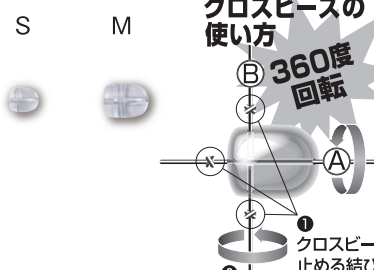

サイズ	強度(kg)	JAN	入数
S	8.0	577807	5
M	8.5	577814	5

I-09 強者イカメタルスイベル ¥350

サイズ	強度(kg)	JAN	入数
S	25	564357	5
M	27	564364	5

COLOR
ク ロ (BLACK)

I-02 イカメタルスプリットスイベル ¥260

サイズ	強度(kg)	JAN	入数
SS	23	562155	3
S	28	562162	3
M	28	562179	3

COLOR
ク ロ (BLACK)

I-05 イカメタルツインロックスナップ付 ¥300

サイズ	強度(kg)	JAN	入数
SS	23	564111	3
S	28	564128	3
M	28	564135	3

COLOR
ク ロ (BLACK)

I-10 イカメタル用クロスビーズ 砲弾型 ¥350

細いラインの場合はもう1本添え糸をして結びとコブは大きくなります。

サイズ	(A)内径	適合ライン	(B)内径	適合ライン	JAN	入数
S	0.3mm	0.6~3	0.4mm	1.5~5	564319	15
M	0.5mm	2~7	0.6mm	3~10	564326	15

COLOR
クリア (CLEAR)

I-11 イカメタル用クロスビーズ 米俵型 ¥350

細いラインの場合はもう1本添え糸をして結びとコブは大きくなります。

サイズ	(A)内径	適合ライン	(B)内径	適合ライン	JAN	入数
S	0.4mm	1.5~4	0.5mm	1.5~7	564333	13
M	0.5mm	2~7	0.6mm	3~10	564340	13

COLOR
クリア (CLEAR)

GAN10