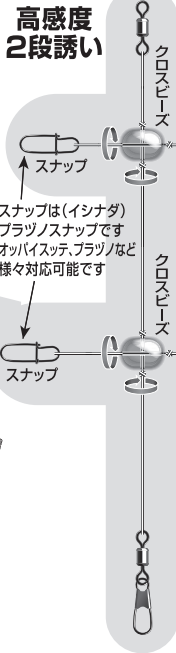

あなたの欲しい形にします

ISHINADA

Craftsman sprint

I-50

船イカメタルリーダー 枝1本(シングル)

¥500

2セット入

イカメタル専用ロッドがおすすめ

規格表		潮流目安	JAN
技糸長(cm)	ライン(号)		
0	4	高活性時用	574516
5	4	ひとまず様子見用	574523
12	4	低活性時用	574530

I-51

船イカメタルリーダー 枝2本(ダブル)

¥600

2セット入

規格表		潮流目安	JAN	
技糸長(cm)	ライン(号)			
上	下			
1	5	4	高感度2段誘い	574547
3	8	4	ベーシック2段誘い	574554

GAN11 チタン合金イカメタルリーダー枝2本(ダブル)

¥1,250

BANKO 頑固

13cm クロスピース
3cm スナップ
高感度 2段誘い
キビキビ誘い

60cm クロスピース
8cm スナップ
全身切れにくい チタン合金使用!
ポールゆったり誘い

50cm クロスピース

【形状記憶合金】
チタンとニッケル他の合金で作られています。基本的には変形を受けてもすぐ元の形状を回復する性質をもち、ある温度で変形してもその温度以上に加熱すると元の形状に回復する性質をもった合金です。

規格表		ライン (mm)	JAN
技糸長 (cm)			
上	下	0.3	600116
3	8		

13cm クロスピース
3cm スナップ
60cm クロスピース
8cm スナップ
50cm クロスピース

リーダーなし PE直結でも可

クロスピース
スナップ
浮スッテ(ドロッパー) or 小型エギ(1.8号~2.5号)

PE 0.4~0.6号

「キャスト」でも「バーチカル」でも使えます

ベイトリール スピーニングリール どちらでも可能です PE 0.4~0.6号