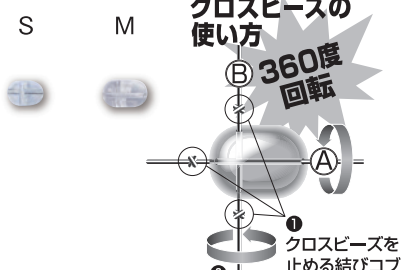

サイズ	強度(kg)	JAN	入数
S	8.0	577807	5
M	8.5	577814	5

I-09 強者イカメタルスイベル ¥350

サイズ	強度(kg)	JAN	入数
S	25	564357	5
M	27	564364	5

COLOR
ク ロ (BLACK)

I-02 イカメタルスプリットスイベル ¥260

サイズ	強度(kg)	JAN	入数
SS	23	562155	3
S	28	562162	3
M	28	562179	3

COLOR
ク ロ (BLACK)

I-05 イカメタルツインロックスナップ付 ¥300

サイズ	強度(kg)	JAN	入数
SS	23	564111	3
S	28	564128	3
M	28	564135	3

COLOR
ク ロ (BLACK)

I-10 イカメタル用クロスビーズ 砲弾型 ¥350

細いラインの場合はもう1本添え糸をして結びとコブは大きくなります。

サイズ	(A)内径	適合ライン	(B)内径	適合ライン	JAN	入数
S	0.3mm	0.6~3	0.4mm	1.5~5	564319	15
M	0.5mm	2~7	0.6mm	3~10	564326	15

COLOR
クリア (CLEAR)

I-11 イカメタル用クロスビーズ 米俵型 ¥350

細いラインの場合はもう1本添え糸をして結びとコブは大きくなります。

サイズ	(A)内径	適合ライン	(B)内径	適合ライン	JAN	入数
S	0.4mm	1.5~4	0.5mm	1.5~7	564333	13
M	0.5mm	2~7	0.6mm	3~10	564340	13

COLOR
クリア (CLEAR)

GAN10