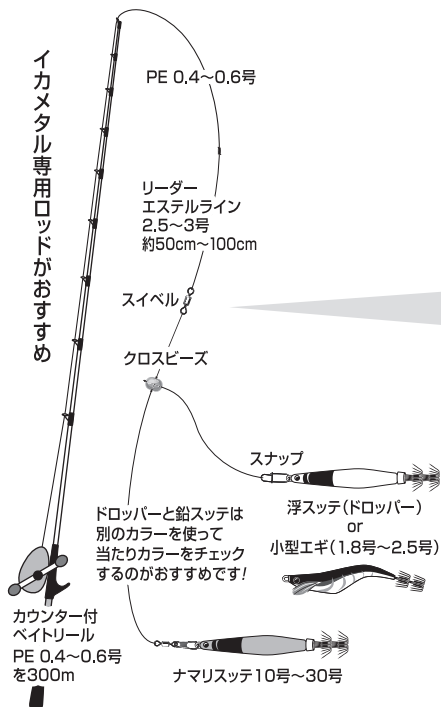

あなたの欲しい形にします

ISHINADA

Craftsman sprint

I-50

船イカメタルリーダー 枝1本(シングル)

¥500

2セット入

イカメタル専用ロッドがおすすめ

規格表		潮流目安	JAN
技糸長(cm)	ライン(号)		
0	4	高活性時用	574516
5	4	ひとまず様子見用	574523
12	4	低活性時用	574530

I-51

船イカメタルリーダー 枝2本(ダブル)

¥600

2セット入

規格表		潮流目安	JAN	
技糸長(cm)	ライン(号)			
上	下			
1	5	4	高感度2段誘い	574547
3	8	4	ベーシック2段誘い	574554

GAN11 チタン合金イカメタルリーダー枝2本(ダブル)

¥1,250

BANKO 頑固

13cm クロスピース
3cm スナップ
高感度 2段誘い
キビキビ誘い

60cm クロスピース
8cm スナップ
全身切れにくい チタン合金使用!
ポールゆったり誘い

50cm クロスピース

【形状記憶合金】
チタンとニッケル他の合金で作られています。基本的には変形を受けてもすぐ元の形状を回復する性質をもち、ある温度で変形してもその温度以上に加熱すると元の形状に回復する性質をもった合金です。

規格表		ライン (mm)	JAN
技糸長 (cm)			
上	下	0.3	600116
3	8		

13cm クロスピース
3cm スナップ
60cm クロスピース
8cm スナップ
50cm クロスピース

リーダーなし PE直結でも可

クロスピース
スナップ
浮スッテ(ドロッパー) or 小型エギ(1.8号~2.5号)

PE 0.4~0.6号

「キャスト」でも「バーチカル」でも使えます

ベイトリール スピーニングリール どちらでも可能です PE 0.4~0.6号