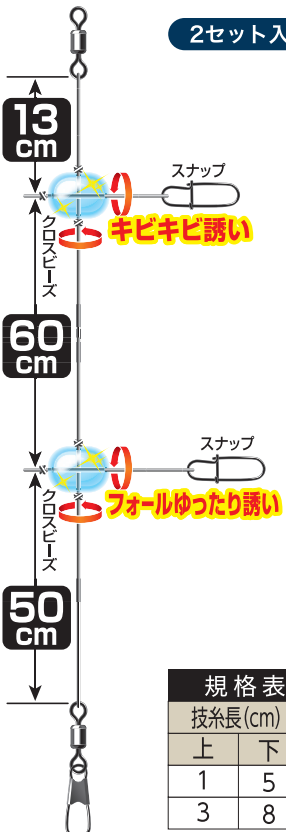

規格表		潮流目安	JAN
技糸長(cm)	ライン(号)		
0	4	高活性時用	574516
5	4	ひとまず様子見用	574523
12	4	低活性時用	574530

I-51

船イカメタルリーダー 枝2本(ダブル)

¥600

2セット入

規格表		潮流目安	JAN	
技糸長(cm)	ライン(号)			
上	下			
1	5	4	高感度2段誘い	574547
3	8	4	ベーシック2段誘い	574554

規格表		ライン (mm)	JAN
技糸長 (cm)			
上	下	0.3	600116
3	8		

13cm クロスピース
3cm スナップ
60cm クロスピース
8cm スナップ
50cm クロスピース

リーダーなし PE直結でも可

クロスピース
スナップ
浮スッテ(ドロッパー) or 小型エギ(1.8号~2.5号)

PE 0.4~0.6号

「キャスト」でも「バーチカル」でも使えます

ベイトリール スピーニングリール どちらでも可能です PE 0.4~0.6号

エギ側

全長70cm・110cm・170cm

規格表				
全長 (cm)	ライン (号)	潮流目安	JAN	定価
70	4	潮止まり	577708	¥450
110	4	ゆる潮	577715	¥470
170	4	はや潮	577722	¥500

オモリ側

0-01 / 4号

0-03 オモリグリーダー(5号)

※価格は下表に記載

2セット入

リール側

全長

エギ出入れスムーズ 早技スナップ

エギ側

全長70cm・110cm・170cm

規格表				
全長 (cm)	ライン (号)	潮流目安	JAN	定価
70	5	潮止まり	577753	¥470
110	5	ゆる潮	577760	¥500
170	5	はや潮	577777	¥520

オモリ側

0-03 / 5号